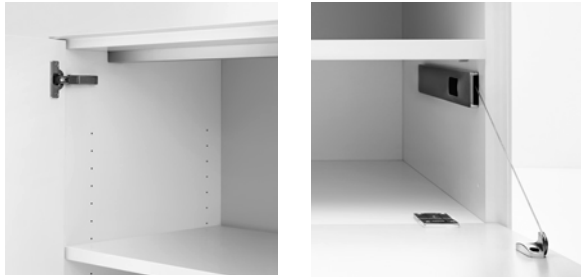

1 Verstärkung des Tops durch die untergeschraubte, verstellbare Verstärkungsschiene bei Korpusen ab 100 cm Breite.

1 Reinforcement of the top with the adjustable reinforcement rail screwed underneath for carcasses from 100 cm wide.

2 Schöner Seilzugbeschlag in den Medienboxen.

2 Beautiful soap fittings in the media boxes.

3 Schwebelichter Lauf mit Metallschubladen in edlem grey für höchste Ansprüche.

3 Smooth running with metal drawers in noble grey for highest demands.

4 Jede Box wird mit vormontierten Gleitfüßen geliefert.

4 Each box is supplied with pre-assembled gliding feet.

5 Zusätzliche 13 cm hohe Eckfüße aus pulverbeschichteten Stahl lassen die Box schweben.

5 Additional 13 cm high corner feet made of powder-coated steel allow the box to float.

6 Mit den zusätzlichen 13 cm hohen Kufen für einen perfekten Halt.

6 With the 13 cm high skids for perfect stability.