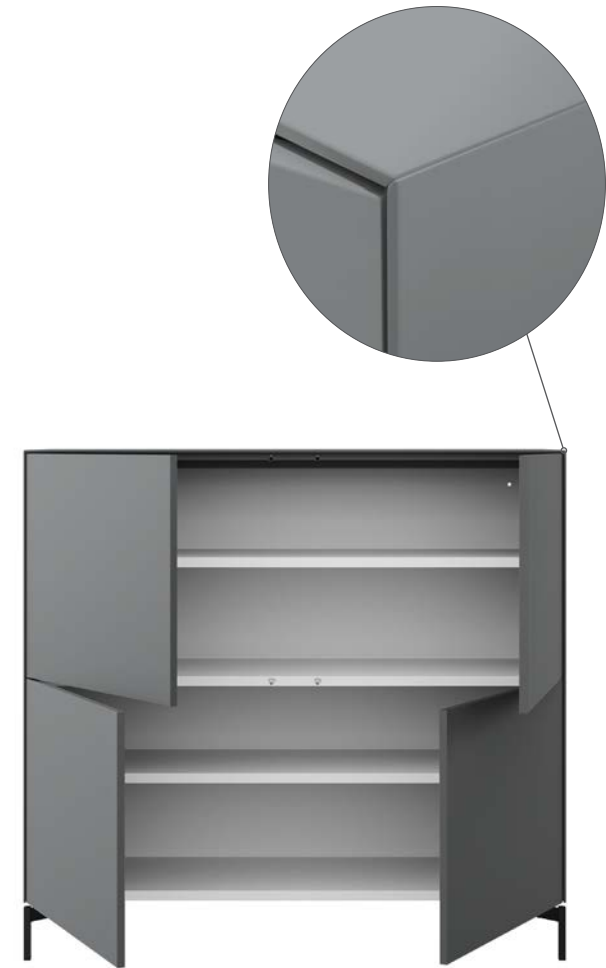

THE PUR COLLECTION
 Timeless design
 Attractive budget
 Preconfigured modules
 Made in Germany
 Certified materials
 High-quality fittings
 Sustainable quality

YOUR DESIGN ESSENTIAL

DE Finessenreich im Detail, perfekt auf Gehrung gearbeitet, mit feinen Schattenfugen und sehr variabel – die Nex Pur Boxen sind eine Selektion der beliebtesten Einzelkommoden mit Türen, Schubladen oder Klappen. Ob als Sideboard im Wohnzimmer, eleganter Stauraum im Arbeitszimmer oder praktische Aufbewahrungslösung im Flur, die Nex Pur Boxen passen sich jeder Raumsituation an. Die Nex Pur Boxen bieten eine breite Auswahl an Farben und Größen. Sie lassen sich flexibel miteinander kombinieren um Ihre individuellen Einrichtungswünsche zu verwirklichen. Setzen Sie Akzente und schaffen Sie Ordnung mit den Designboxen von Piure.

EN Rich in finesse in detail, perfectly mitred, with fine shadow gaps and highly variable - the Nex Pur boxes are a small selection of the most popular single chests of drawers with doors, drawers or flaps. Whether as a sideboard in the living room, elegant storage space in the study or practical storage solution in the hallway, the Nex Pur boxes adapt to any room situation. The Nex Pur boxes offer a wide selection of colours and sizes. They can be flexibly combined with each other to meet your individual furnishing requirements. Set accents and create order with the design boxes from Piure.

DE Alle Boxen haben innen eine hochwertige, mattweiße und leicht zu pflegende Dekorbeschichtung und werden in Deutschland gefertigt. Ihre hochwertige Verarbeitung auf Gehrung und die Verwendung erstklassiger Materialien garantieren Langlebigkeit und zeitlose Eleganz.

1 Die hohen Nex Pur Boxen bieten viel Stauraum und sind in einer platzsparenden Tiefe von 40 cm erhältlich.

1 The tall Nex Pur boxes offer plenty of storage space and are available in a slim depth of 40 cm.